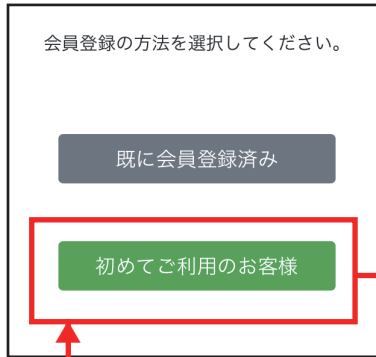

# 【新規登録】LINE ミニアプリ・店舗会員カード登録

1 LINE アプリで QR コードを  
読み取ってください

2 LINE 認証画面で  
【許可する】をクリック

3 【はじめてご利用のお客様】  
をクリック

※以前店舗で会員登録した方は  
「既に会員登録済み」を選びます

許可する

4 仮登録完了・ご購入してポイントがためられます

白いカードが表示されます。  
仮登録が完了しました。  
レジにてご提示ください。  
ポイントをためるができます。